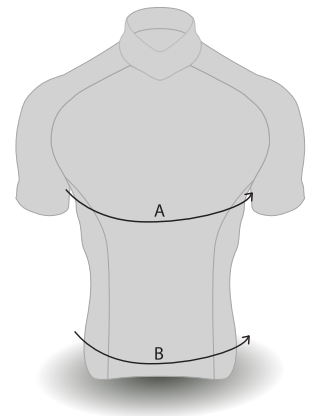

GRÖSSENTABELLE / SIZE CHART

MANN/MAN

		XXS	XS	S	M	L	XL	XXL	3XL	4XL	5XL
A	BRUST CHEST	84	88	92	96	100	105	110	115	120	125
B	TAILLE WAIST	72	76	80	84	88	92	96	100	104	108
C	HÜFTE HIPS	84	88	92	96	100	104	108	112	118	122
D	SCHRITT INSEAM	79,5	80,5	81,5	83	84	85	86,5	87,5	88,5	89,5

DAMEN/WOMAN

		XXS	XS	S	M	L	XL	XXL	3XL
A	BRUST CHEST	70	74	78	82	86	90	94	99
B	TAILLE WAIST	64	68	72	76	80	84	88	93
C	HÜFTE HIPS	78	82	86	90	94	98	102	106
D	SCHRITT INSEAM	74,5	75,5	77	78	79	80,5	81,5	82,5

INDIKATIVE TABELLE ZUR FESTSTELLUNG DER EIGENEN GRÖSSE. Vergleich mit der eigenen Grösse um folgend die bestpassende Grösse festzustellen.

Indicative table for determining your size.